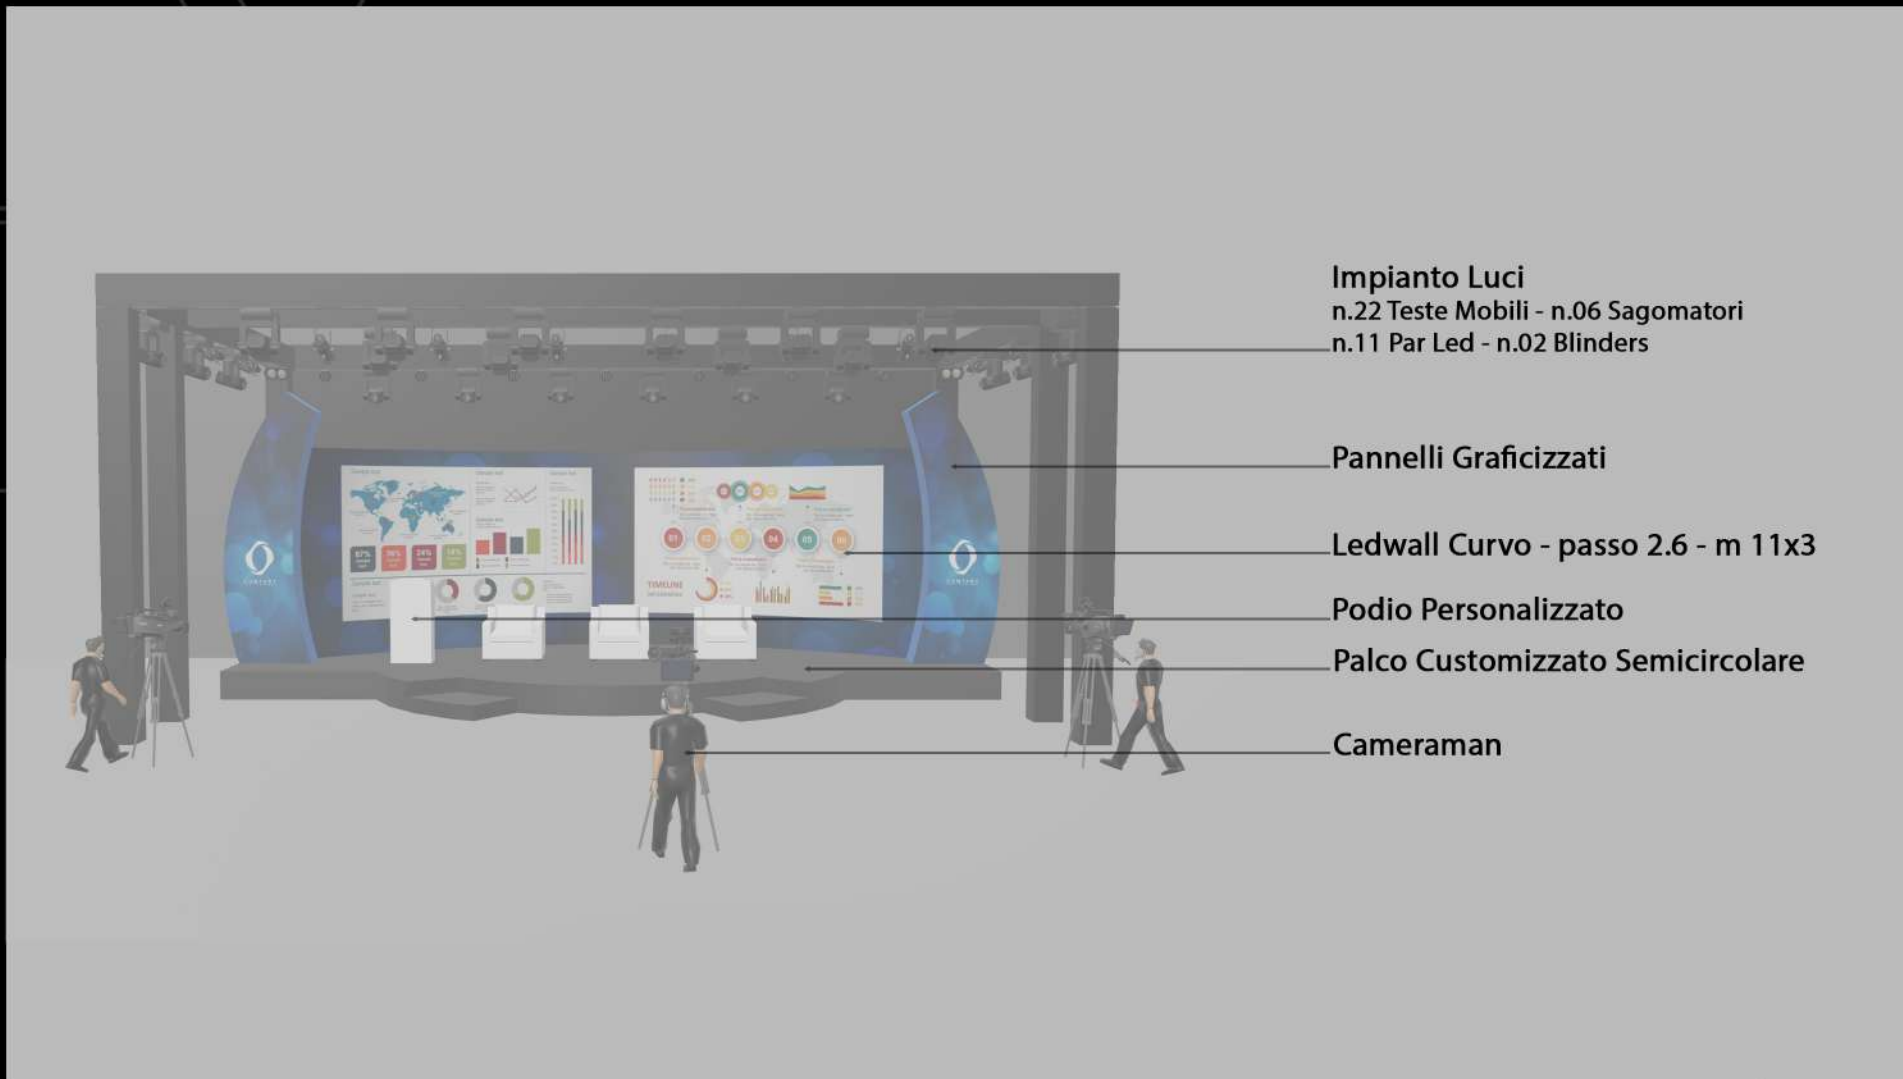

SETUP

Impianto Luci

n.22 Teste Mobili - n.06 Sagomatori
n.11 Par Led - n.02 Blinders

Pannelli Graficizzati

Ledwall Curvo - passo 2.6 - m 11x3

Podio Personalizzato

Palco Customizzato Semicircolare

Camerman